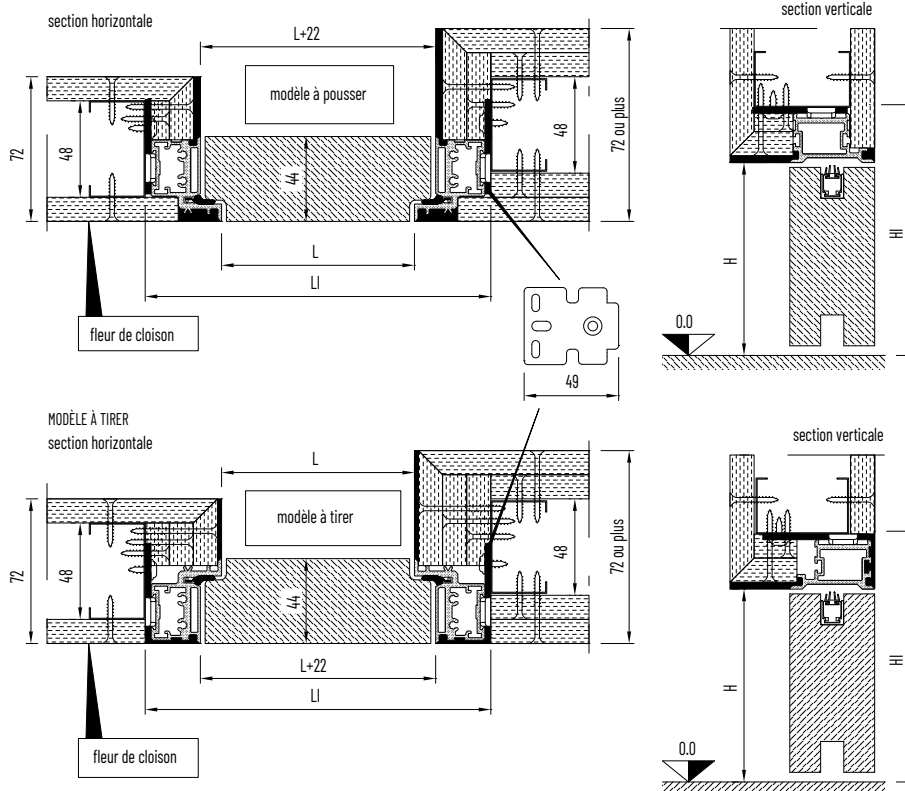

MONTAGE DANS LES CLOISONS EN PLAQUES DE PLÂTRE