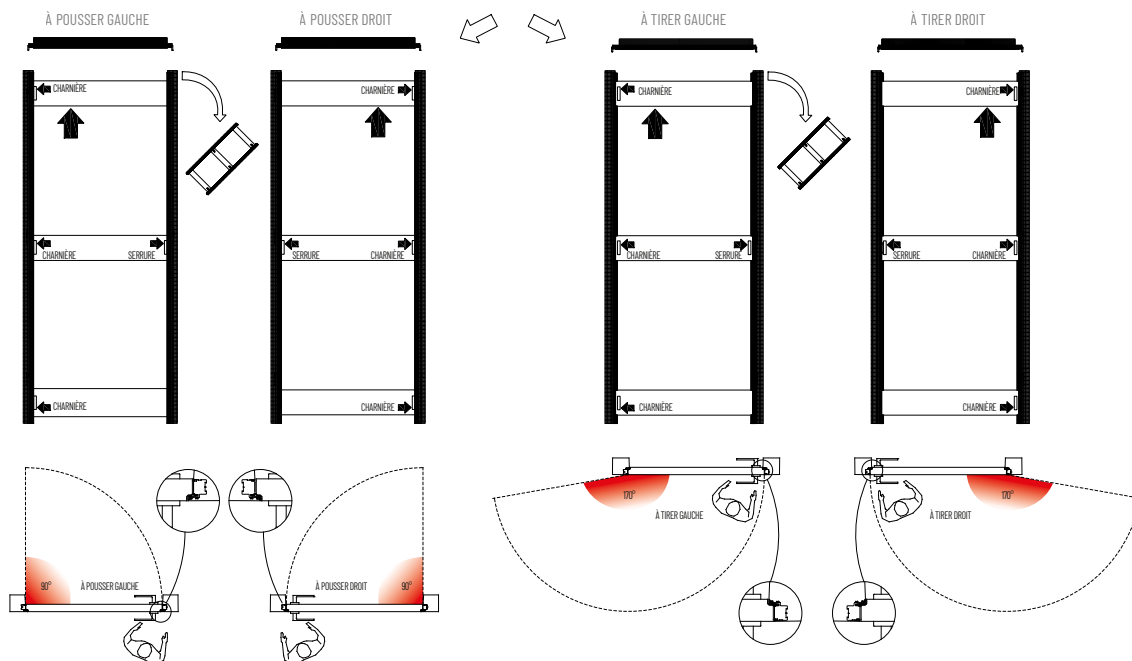

PORTES EN BOIS

FILO44

La porte battante réversible à fil de cloison.

ADAPTABILITÉ

Réversible des 4 côtés, 1 largeur = 4 sens d'ouverture possible.

DESIGN

Fournie avec des charnières invisibles et une serrure magnétique à clé.

CONFORT

Disponible avec vantail âme pleine.

Filo44 est la seule porte à fil de cloison réversible sur les 4 sens d'ouverture.

Le colis comprend : l'huissierie, 3 charnières invisibles, une serrure magnétique, une plinthe automatique et un vantail de 44 mm d'épaisseur en prépeint blanc en âme alvéolaire ou pleine.

Filo44 se décline en dimensions standards de 600 à 1000 en simple vantail pour une cloison de 72 mm et plus.

SENS D'OUVERTURE

VERSION AVEC PANNEAU ALVÉOLAIRE

DIMENSION DE PASSAGE mm	ENCOMBREMENT EN LARGEUR mm	ENCOMBREMENT EN HAUTEUR mm	TIRER / POUSSER DROIT / GAUCHE mm
600 x 2030	680	2060	48922
700 x 2030	780		48923
800 x 2030	880		48924
900 x 2030	980		48925
1000 x 2030	1080		48926
			CODES

VERSION AVEC PANNEAU EN ÂME PLEINE

DIMENSION DE PASSAGE mm	ENCOMBREMENT EN LARGEUR mm	ENCOMBREMENT EN HAUTEUR mm	TIRER / POUSSER DROIT / GAUCHE mm	
600 x 2030	680	2060	59201	
700 x 2030	780		59202	
800 x 2030	880		59203	
900 x 2030	980		59204	
			CODES	